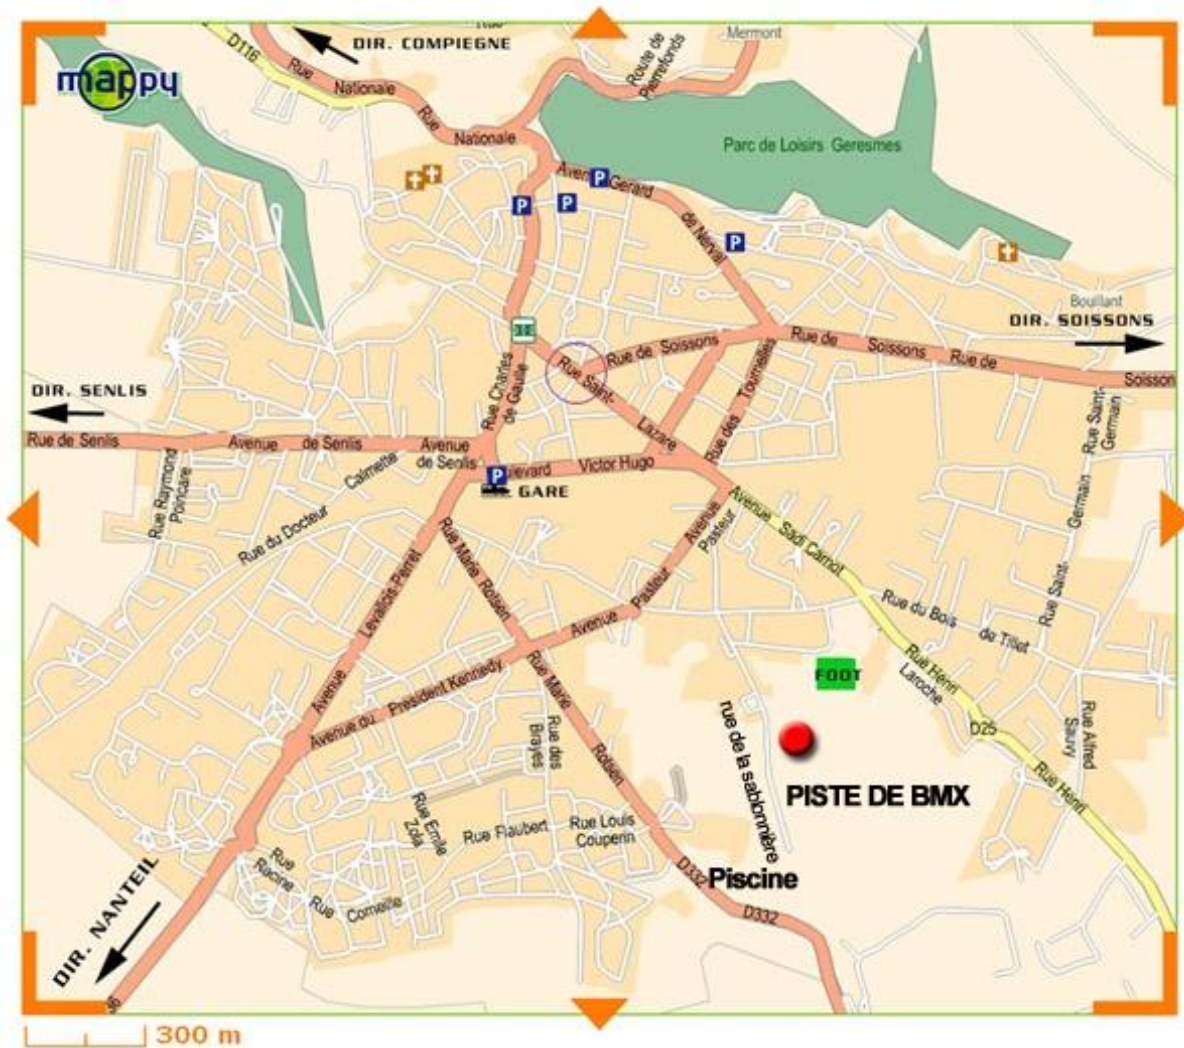

ACCES AU SITE

La piste de BMX se situe entre la piscine et les stades de foot et rugby. Un fléchage sera mis en place.

Bulletin d'engagement

COMITE :

CLUB :

N° DE TEL

ADRESSE MAIL :

NOM :	Prénom :	N°licence :	année naissance	20p	24p	N°plaque