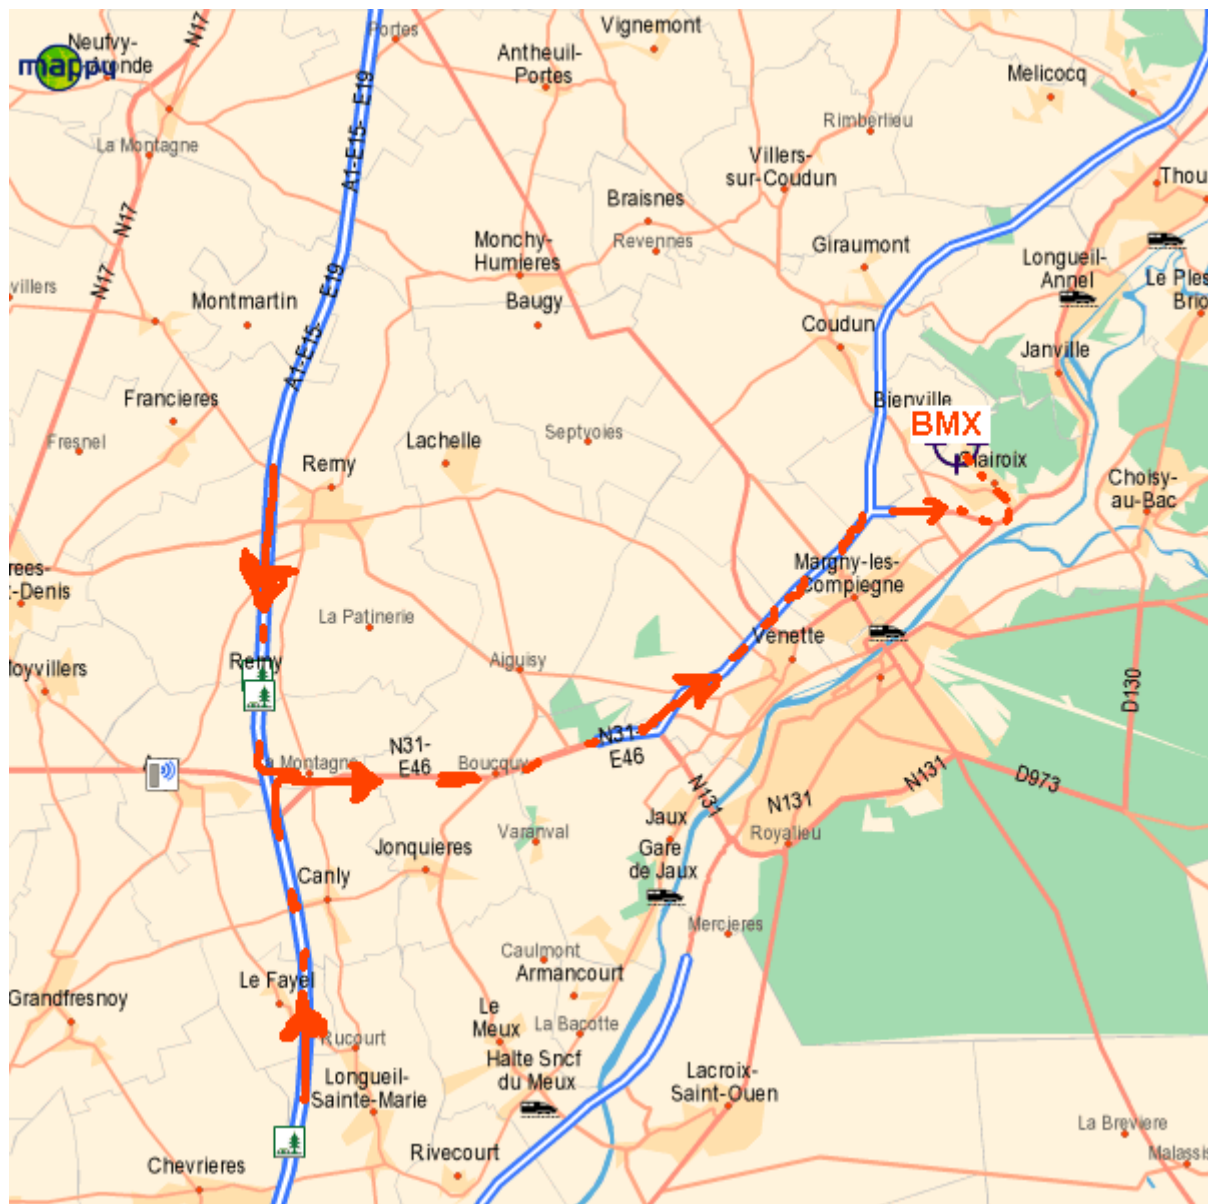

ACCES Au SITE

**A partir de la sortie de l'autoroute A1 n°10 d'Arsy, sortie qui permet de
rejoindre facilement le village de Clairoux et la piste de BMX .**

Plan « large » d'accès à Clairoux :

Plan « fin » d'accès à la piste de BMX de Clairoix qui est située :
7 rue du Marais à Clairoix, à proximité du complexe sportif.